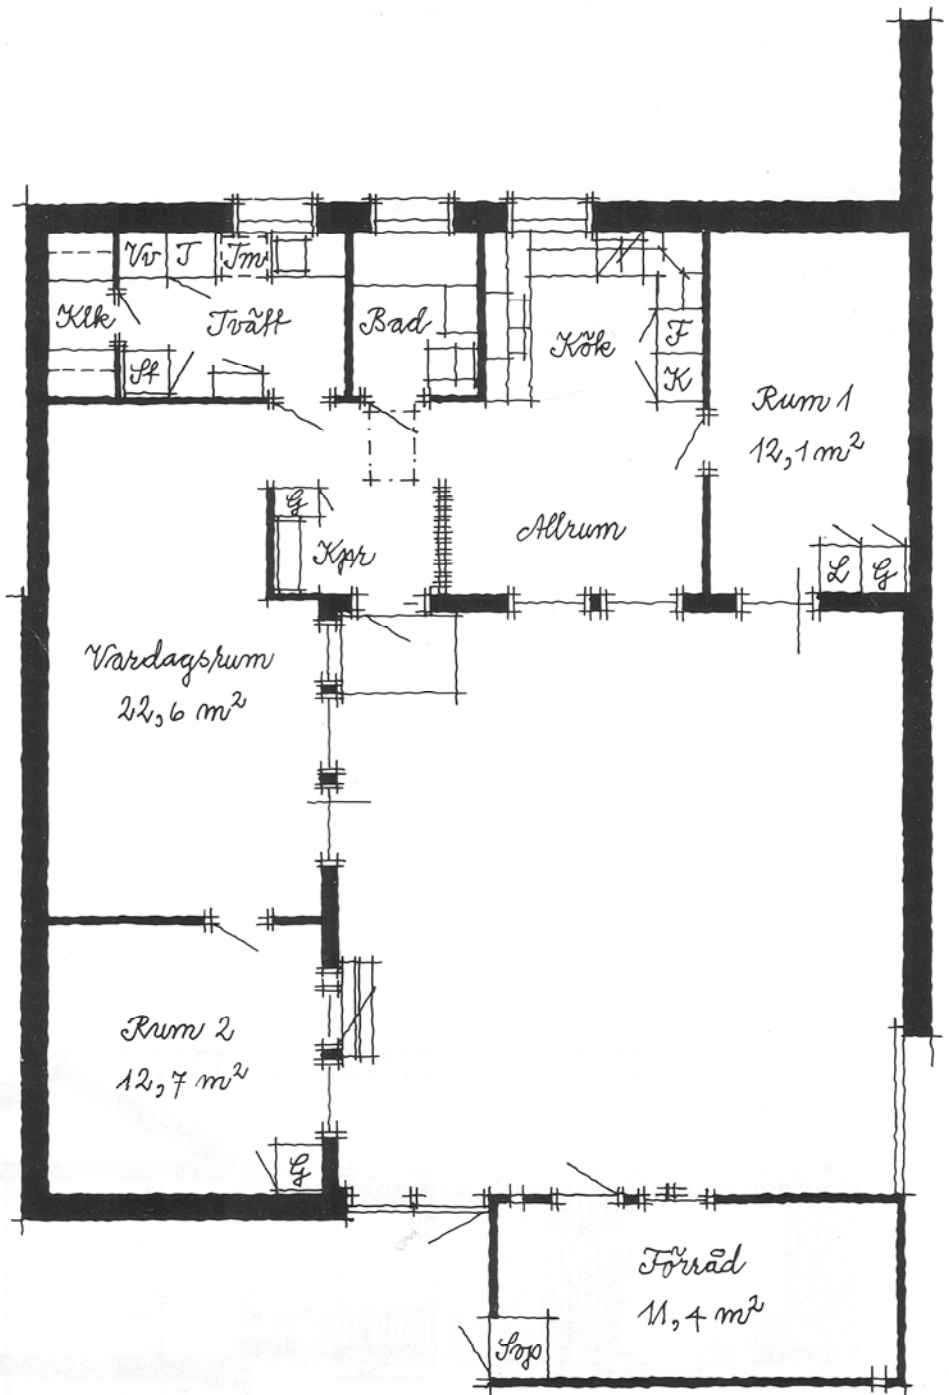

Brf Passaren

83,0 m²

Lägenhetstyp Vinkelhus
Antal rum 3 rum och kök
Lägenhetsyta 83,0 m ²

Information om lägenhetsstandard eller byggnadsbeskrivning lämnas på omstående sida eller separat.

Skala 1:100 (1 cm = 1 m).
Vissa avvikelser kan förekomma (t ex beträffande placering av uteförråd, fönster m m).
Rätt till ändringar förbehålls.

Denna lägenhetstyp finns i hus:
J 2 - 5, K 2 - 3, L 2 - 4, N 2, P 2, U 2,
X 2, Å 2 - 3, AA 2 - 3.
Spegelvända är R 2 och JJ 1.

I lägenhetsplanerna kan dessa förkortningar förekomma:
A = Skåp för arbetskläder o d
B = Backskåp/förrådsskåp
Bl = Linneskåp med backar
Dm = Plats för diskmaskin
F = Frysskåp
Frd = Förråd
G = Garderob
K = Kyl/svalskåp
K/F = Kyl/frysskåp
Klk = Klädkammare
Kpr = Kapprum
L = Linneskåp
St = Städskåp
T = Torkskåp
Tm = Plats för tvättmaskin
Vv = Varmvattenberedare